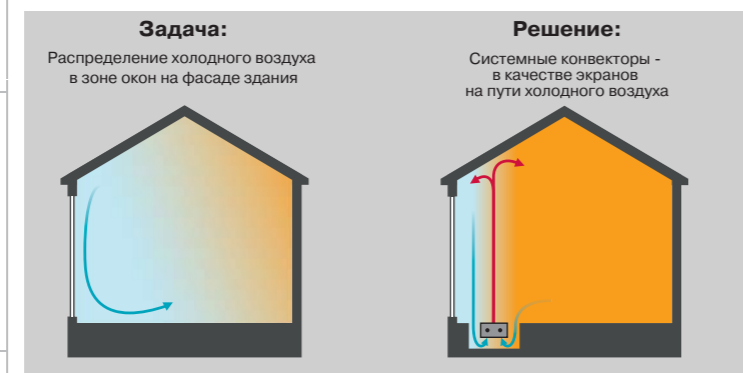

Системные конвекторы - как теплотехническое решение